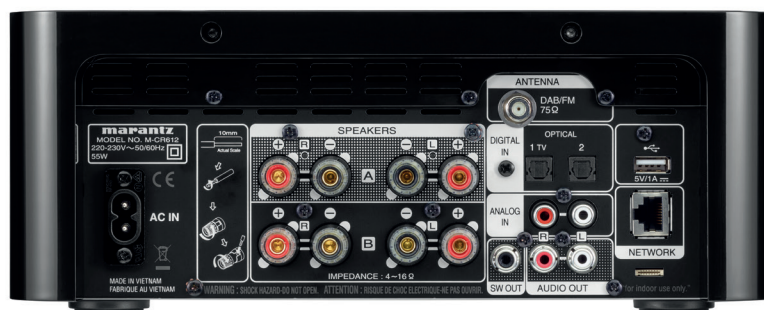

MELODY X SIECIOWY SYSTEM HIFI

Wygląd i specyfikacje mogą zostać zmienione przez Marantz bez powiadomienia.

FUNKCJE	MELODY X (M-CR612)
Moc wyjściowa wysokiej jakości	2x 60 W lub 4x 30 W
Tryb Bi-Amping / Parallel BTL	• / •
Kompatybilność CD: CD / CD-R / RW / WMA / MP3 / AAC	• / • / • / • / •
Tuner: DAB / DAB+ / FM (RDS)	• / • / •
WiFi / Bluetooth / Spotify Connect / AirPlay 2	• / • / • / •
Sieciowy streaming muzyki online	•
Technologia HEOS Multiroom	•
Tylny port USB	•
Głośniki A / B	• (Głośność indywidualna)
Dodatkowy pokój multiroom	•
Cyfrowe wejście optyczne / wejście analogowe	2 / 1
Wyjście analogowe	Stałe i zmienne
Wyjście subwoofera	•
Wyjście słuchawkowe	•
Wysokiej klasy komponenty audio	•
Kontrola tonów: Bass / Treble / Balance	• / • / •
Wyświetlacz OLED o niskim poziomie szumów	3 linie
Podświetlany przód	Tryb czystej bieli + wyłączony
Zegar / timer uśpienia	• / •
Programowalny timer: pojedynczy / dzienny	• / •
SIECIOWY STREAMING MUZYKI	
Ethernet / Wi-Fi	• / • (podwójna antena i pasmo)
Kompatybilność z iPhone / iPod / iPad	Przez AirPlay 2
Radio internetowe (Tunel)	•
Spotify Connect, Deezer, TIDAL, Napster, Soundcloud *	• / • / • / • / •
Formaty stratne MP3 / WMA / AAC	• / • / •
Bezstratne formaty FLAC / ALAC / WAV	• / • / •
Streaming DSD	• (2.8 MHz / 5.6 MHz)
FLAC HD 192/24 / WAV 192/24 / ALAC 192/24	• / • / •
Odtwarzanie Gapless	• (FLAC, WAV, ALAC, DSD)
Kompatybilność z aplikacją Remote App dla smartfonów	• (Android/iOS)

SPECYFIKACJA	
SEKCJA AUDIO	
Moc wyjściowa (6 ohm, 1 kHz)	60 W / 30 W
Liczba kanałów	2 / 4
Pasma przenoszenia (wejście analogowe)	5Hz - 40kHz
Stosunek sygnału do szumu	90dB
Całkowite zniekształcenia harmoniczne	0.1 %
SEKCJA DAB+	
Zakres odbioru (pasmo III)	•
Stosunek sygnału do szumu DAB (Mono / Stereo)	95dB
Pasma przenoszenia DAB	20Hz - 20 kHz
Separacja stereo DAB	90dB
SEKCJA TUNERA FM	
Zakres częstotliwości FM	87.5 - 108 MHz
Stosunek sygnału do szumu (Mono / Stereo) FM	70/70dB
Całkowite zniekształcenia harmoniczne (Mono / Stereo) FM	0.3/0.4%
OGÓLNE	
Dostępne kolory	Czarny / Srebrno złoty
Pobór energii	55 W
Zużycie w stanie gotowości	0.3 W
Automatyczny wyłącznik	•
Odlączany kabel zasilający	•
Pilot zdalnego sterowania	RC014CR
W komplecie antena DAB	•
Maksymalne wymiary (szer. X gł. X wys.)	280 x 303 x 111 mm
Waga	3.4 kg
EAN	
EU MCR612/N1B	4951035068014 Czarny
MCR612/N1SG	4951035067994 Srebrno złoty
UK MCR612/T1B	4951095071085 Czarny
MCR612/T1SG	4951095071092 Srebrno złoty

Sound United Europe
A Division of D&M Europe B.V.
Beemdstraat 11
5653 MA Eindhoven
The Netherlands

* Wszystkie specyfikacje mogą ulec zmianie.